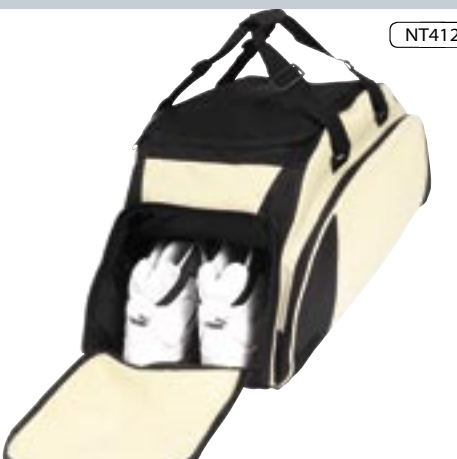

420D Polyester/600D Polyester
47 x 27 x 23 cm
Art. Nr.: NT3290

- Hellgrau/Hellblau
- Hellgrau/Hellorange
- Hellgrau/Hellgrün

NT412

Sporttasche Kenya

Separates Schuhfach.
2 Zusatztaschen mit
Reißverschluss. Henkel mittels
Klettverschluss fixierbar. Große
Vortasche mit Reißverschluss,
kleine Innentasche.

61 x 27 x 33 cm
600D Polyester/PVC
Art. Nr.: NT412

- Beige/Schwarz

NT475

Sporttasche Instyle

Abnehmbarer Schultergurt
mit Zusatzpolster. Zusätzlicher
Klickverschluss. Reißverschluss
mit 2 Ziehern. Innen 1 Reißver-
schlussfach und 2 Netzfächer.